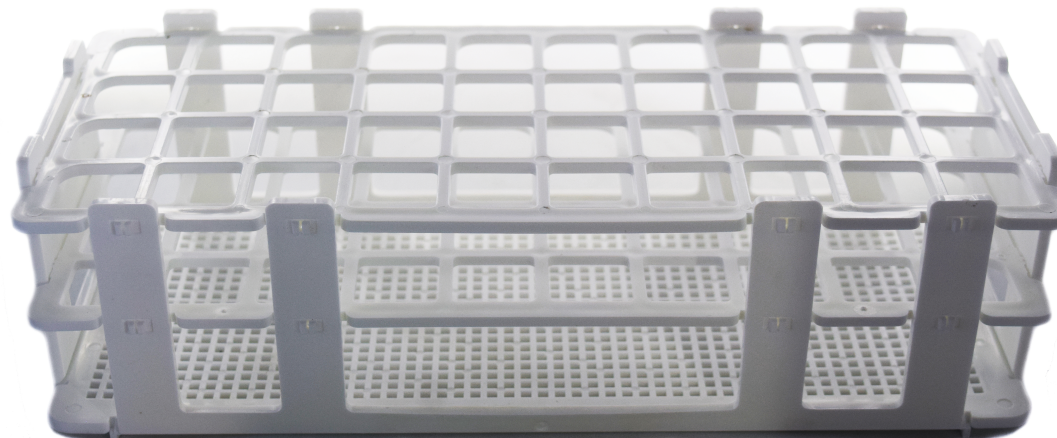

GRADILLAS PLÁSTICAS

Gradillas económicas pero muy duraderas que son sumergibles, esterilizables en autoclave y se apilan fácilmente cuando están vacíos. Fabricados con una mezcla especial de polipropileno (PP) que los hace hundirse en un baño de agua y mantener su estabilidad incluso en agua agitada. El nivel superior presenta una referencia de cuadrícula alfanumérica.

Catálogo	Material	Capacidad
APP-O2145	plástico	90 tubos
APP-O2146	plástico	60 tubos
APP-O2147	plástico	40 tubos
APP-O2148	plástico	24 tubos
APP-O2149	plástico	21 tubos